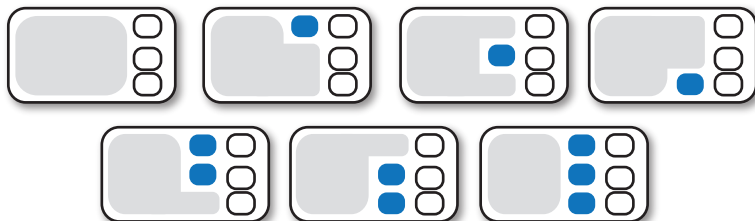

La cabine Gruau adaptée à vos besoins !

Découvrez la cabine en vidéo sur la chaîne Youtube Gruau !

CONFORTABLE

Une cabine adaptée

aux longs trajets au
travail ou en famille !

Appuis-tête réglables
et accoudoirs
relevables

Sièges inclinables
par coulissement
de l'assise

- + Des sièges confortables et inclinables
- + Des appuis-tête réglables de série
- + Accoudoirs relevables entre chaque siège

MODULABLE

Optimisez l'espace de votre véhicule en fonction de vos besoins

4 configurations de cabine : 0, 1, 2 ou 3 places.

La cabine approfondie Zuo-Cab est composée de 3 sièges Zuo amovibles vous permettant une modularité simple et rapide.

Une configuration
facile pour
chaque besoin !

PERSONNALISABLE

Possibilité de personnaliser votre cabine grâce à de nombreuses options.

Configuration
haut de gamme
avec options

Plancher plat
antidérapant
sur toute la
surface du véhicule

- + **Personnalisation des sièges** (couleurs, matières...)
- + **Plancher plat** antidérapant arrière pour l'espace de chargement.
- + **Cloison de séparation** de qualité, solide et démontable
- + **Le Pack Alto Pavillon** : pack habillage pavillon complet + habillages latéraux en partie cabine et partie chargement.