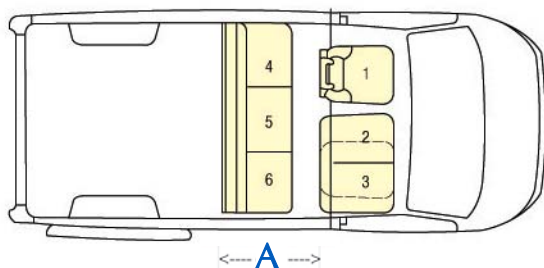

Cabine totalement isolée de la partie arrière.

Garnissage du pavillon en option

GRUAU, VOTRE RÉFÉRENCE UTILITAIRE

DU VÉHICULE DE BASE ...

SCUDO fourgon tôlé court ou long tôlé H1 ou H2 avec option 2 vitres latérales fixes (code 643) ou 2 vitres coulissantes (code 644 sur H1 uniquement) OU avec option 2 portes latérales vitrées
SCUDO fourgon tôlé ou semi-vitré non aménagé, sans cloison cabine 1 ou 2 portes latérales

	Longueur utile restante AR Cabine	A hauteur 400 mm	A hauteur 1000 mm
Longueur du véhicule	C	1430	1160
	L	1690	1420

A : 600 mm sur C
676 mm sur L

Dimensions données siège avant baissé et reculé au maximum.